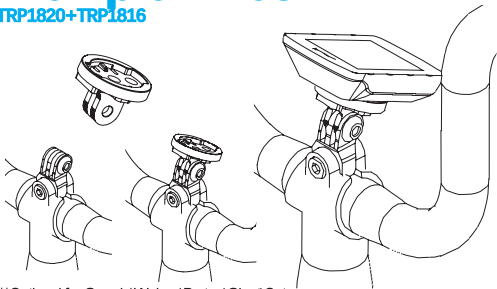

Brompton Mount

TRP1820+TRP1816

**Optional for Garmin\Wahoo\Bryton\Giant\Cateye